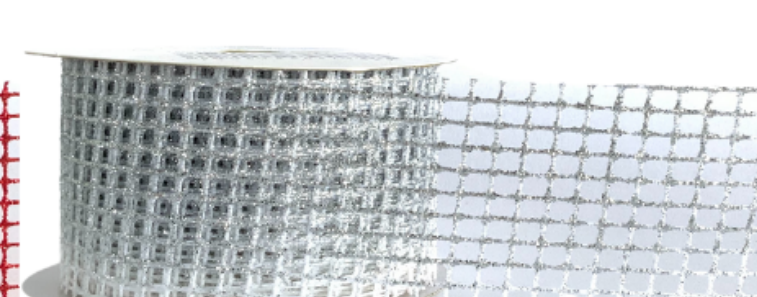

LISTÓN NAVIDEÑO