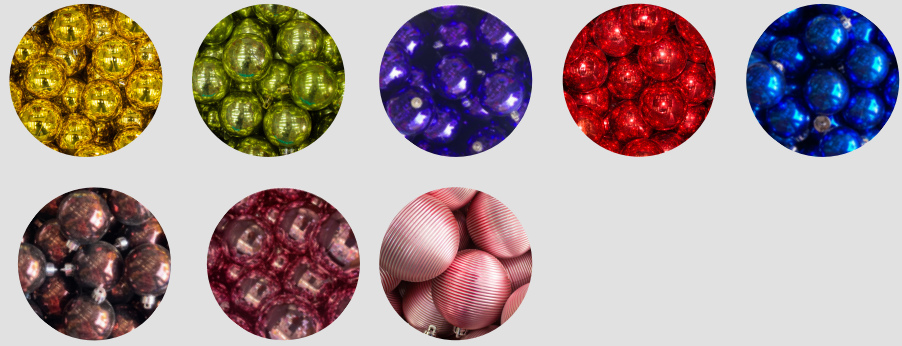

ESFERA NAVIDEÑA BRILLANTE #6