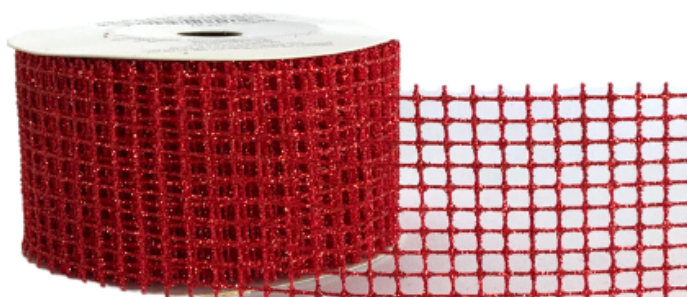

LISTÓN NAVIDEÑO