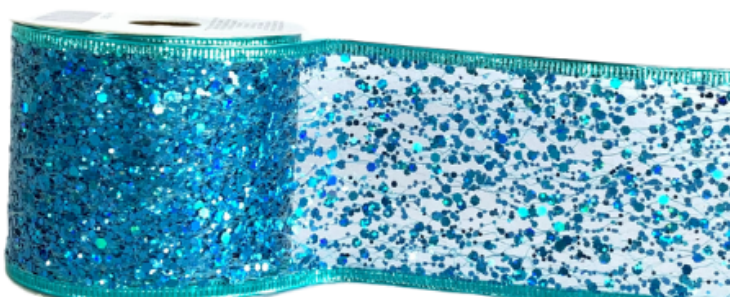

LISTÓN NAVIDEÑO