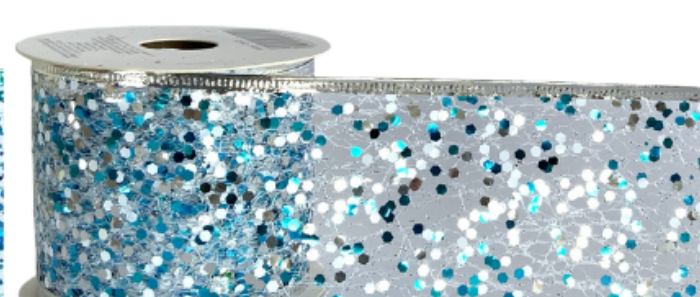

LISTÓN NAVIDEÑO