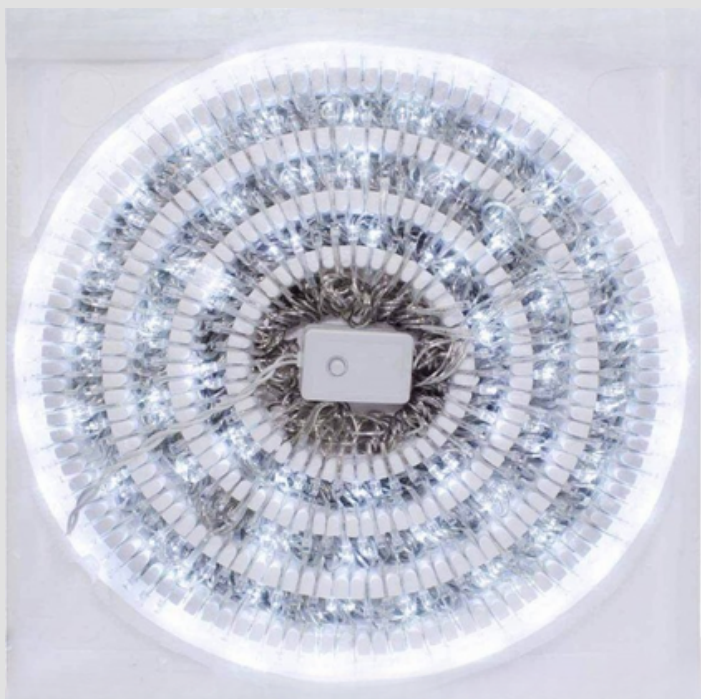

LUCES

NAVIDEÑAS

300 LEDS

SERIE 300 LEDS LUZ BLANCA 15M

$237

Ilumina la navidad con nuestras increíbles series de luces con cable transparente. CONTROL CON 7 FUNCIONES DIFERENTES