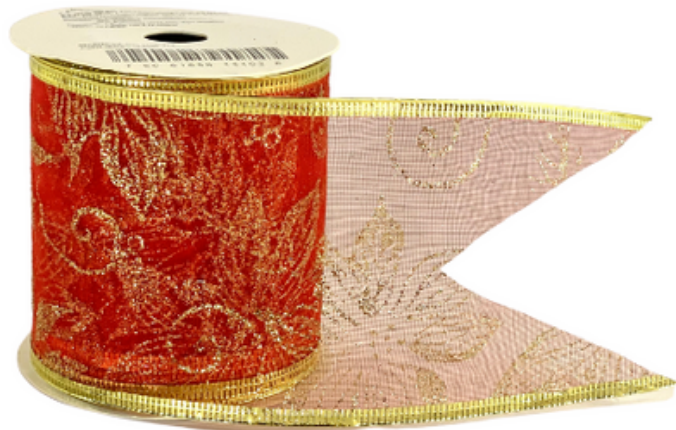

LISTÓN NAVIDEÑO