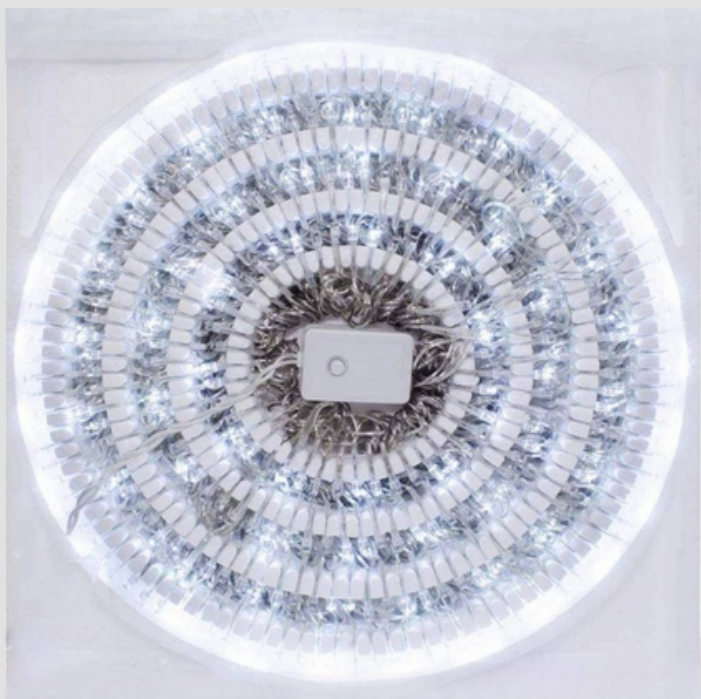

LUCES

NAVIDEÑAS

500 LEDS

SERIE 500 LEDS LUZ BLANCA

25M

$422

Ilumina la navidad con nuestras increíbles series de luces con cable transparente. CONTROL CON 7 FUNCIONES DIFERENTES